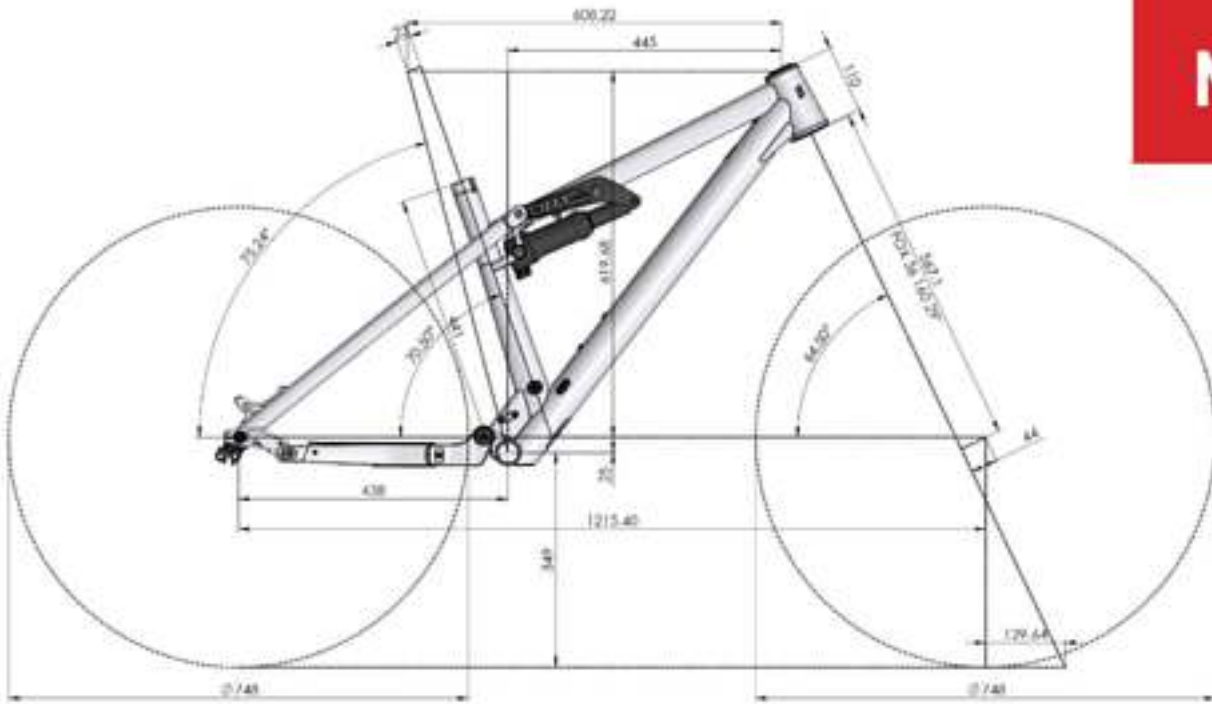

Stack: 621 mm

Laufraddurchmesser hinten: 710 mm

Laufraddurchmesser vorne: 710 mm

bis Reifenfreiheit 2.5"

XL

Rahmenlänge XL · Laufradgröße 27.5"
Größenempfehlungen: 184 cm – 192 cm

Oberrohrlänge: 647 mm
Steuerröhrlänge: 120 mm
Sitzröhrlänge: 489 mm
Kettenstrebenlänge: 435 mm
Radabstand: 1252 mm
Tretlagerhöhe: 344 mm
Tretlagerdrop: 11 mm
Sitzwinkel: 75°
Lenkwinkel: 64,3°
Gabeleinbaulänge: 559 mm
Gabelvorlauf: 37 mm
Reach: 478 mm
Stack: 630 mm
Laufraddurchmesser hinten: 710 mm
Laufraddurchmesser vorne: 710 mm

bis Reifenfreiheit 2.5"

Rahmenlängen für Laufradgröße 29"

Rahmenlänge M · Laufradgröße 29"
Größenempfehlungen: 167 cm – 178 cm

Oberrohrlänge: 608 mm
Steuerrohrlänge: 110 mm
Sitzrohrlänge: 441 mm
Kettenstrebenlänge: 438 mm
Radabstand: 1215 mm
Tretlagerhöhe: 349 mm
Tretlagerdrop: 25 mm
Sitzwinkel: 75,2°
Lenkwinkel: 64,5°
Gabeleinbaulänge: 567 mm
Gabelvorlauf: 44 mm
Reach: 445 mm
Stack: 620 mm
Laufraddurchmesser hinten: 748 mm
Laufraddurchmesser vorne: 748 mm

bis Reifenfreiheit 2.5"

Rahmenlänge L · Laufradgröße 29"
Größenempfehlungen: 176 cm – 186 cm

Oberrohrlänge: 625 mm
 Steuerrohrlänge: 110 mm
 Sitzrohrlänge: 465 mm
 Kettenstrebenlänge: 438 mm
 Radabstand: 1232 mm
 Tretlagerhöhe: 349 mm
 Tretlagerdrop: 25 mm
 Sitzwinkel: 75,2°
 Lenkwinkel: 64,5°
 Gabeleinbaulänge: 567 mm
 Gabelvorlauf: 44 mm
 Reach: 462 mm
 Stack: 620 mm
 Laufraddurchmesser hinten: 748 mm
 Laufraddurchmesser vorne: 748 mm
 bis Reifenfreiheit 2.5"

bis Reifenfreiheit 2.5"

Rahmenlänge XXL · Laufradgröße 29"
Größenempfehlungen: 189 cm – 205 cm

Oberrohrlänge: 686 mm
Steuerrohrlänge: 155 mm
Sitzrohrlänge: 537 mm
Kettenstrebenlänge: 450 mm
Radabstand: 1310 mm
Tretlagerhöhe: 349 mm
Tretlagerdrop: 25 mm
Sitzwinkel: 75°
Lenkwinkel: 64,5°
Gabeleinbaulänge: 567 mm
Gabelvorlauf: 44 mm
Reach: 508 mm
Stack: 660 mm
Laufraddurchmesser hinten: 748 mm
Laufraddurchmesser vorne: 748 mm
bis Reifenfreiheit 2.5"