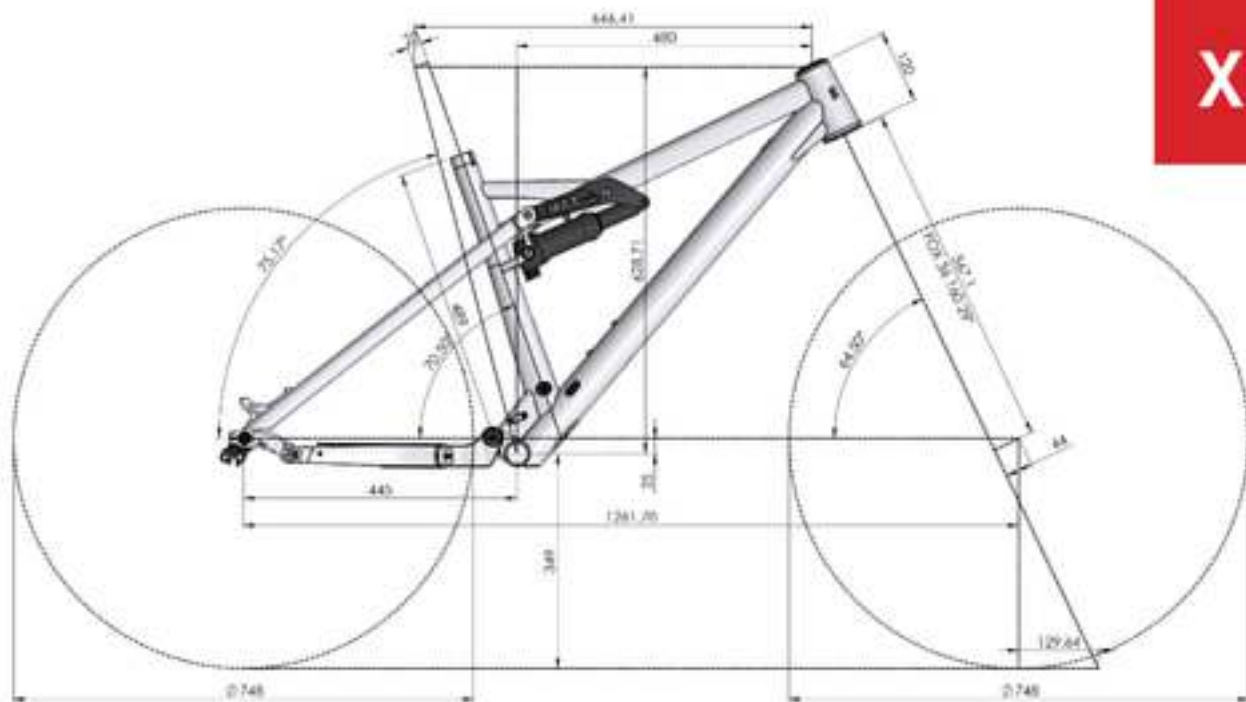

bis Reifenfreiheit 2.5"

Rahmenlängen für Laufradgröße 29"

Rahmenlänge M · Laufradgröße 29"
Größenempfehlungen: 167 cm – 178 cm

Oberrohrlänge: 608 mm
Steuerrohrlänge: 110 mm
Sitzrohrlänge: 441 mm
Kettenstrebenlänge: 438 mm
Radabstand: 1215 mm
Tretlagerhöhe: 349 mm
Tretlagerdrop: 25 mm
Sitzwinkel: 75,2°
Lenkwinkel: 64,5°
Gabeleinbaulänge: 567 mm
Gabelvorlauf: 44 mm
Reach: 445 mm
Stack: 620 mm
Laufraddurchmesser hinten: 748 mm
Laufraddurchmesser vorne: 748 mm

bis Reifenfreiheit 2.5"

Rahmenlänge L · Laufradgröße 29"
Größenempfehlungen: 176 cm – 186 cm

Oberrohrlänge: 625 mm
 Steuerrohrlänge: 110 mm
 Sitzrohrlänge: 465 mm
 Kettenstrebenlänge: 438 mm
 Radabstand: 1232 mm
 Tretlagerhöhe: 349 mm
 Tretlagerdrop: 25 mm
 Sitzwinkel: 75,2°
 Lenkwinkel: 64,5°
 Gabeleinbaulänge: 567 mm
 Gabelvorlauf: 44 mm
 Reach: 462 mm
 Stack: 620 mm
 Laufraddurchmesser hinten: 748 mm
 Laufraddurchmesser vorne: 748 mm
 bis Reifenfreiheit 2.5"

XL

Rahmenlänge XL · Laufradgröße 29"
Größenempfehlungen: 184 cm – 192 cm

Oberrohrlänge: 646 mm
Steuerrohrlänge: 120 mm
Sitzrohrlänge: 489 mm
Kettenstrebenlänge: 445 mm
Radabstand: 1262 mm
Tretlagerhöhe: 349 mm
Tretlagerdrop: 25 mm
Sitzwinkel: 75,2°
Lenkwinkel: 64,5°
Gabeleinbaulänge: 567 mm
Gabelvorlauf: 44 mm
Reach: 480 mm
Stack: 629 mm
Laufraddurchmesser hinten: 748 mm
Laufraddurchmesser vorne: 748 mm

bis Reifenfreiheit 2.5"

Rahmenlänge XXL · Laufradgröße 29"
Größenempfehlungen: 189 cm – 205 cm

Oberrohrlänge: 686 mm
Steuerrohrlänge: 155 mm
Sitzrohrlänge: 537 mm
Kettenstrebenlänge: 450 mm
Radabstand: 1310 mm
Tretlagerhöhe: 349 mm
Tretlagerdrop: 25 mm
Sitzwinkel: 75°
Lenkwinkel: 64,5°
Gabeleinbaulänge: 567 mm
Gabelvorlauf: 44 mm
Reach: 508 mm
Stack: 660 mm
Laufraddurchmesser hinten: 748 mm
Laufraddurchmesser vorne: 748 mm
bis Reifenfreiheit 2.5"