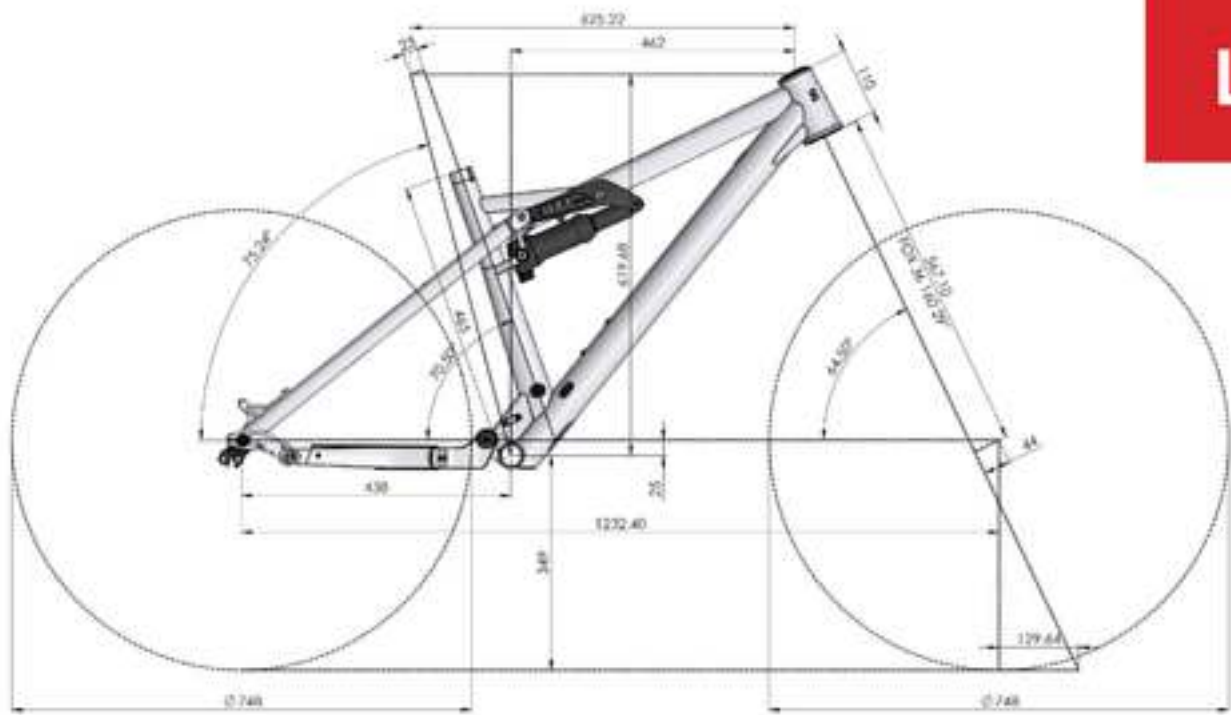

bis Reifenfreiheit 2.5"

Rahmenlängen für Laufradgröße 29"

Rahmenlänge M · Laufradgröße 29"
Größenempfehlungen: 167 cm – 178 cm

Oberrohrlänge: 608 mm
Steuerrohrlänge: 110 mm
Sitzrohrlänge: 441 mm
Kettenstrebenlänge: 438 mm
Radabstand: 1215 mm
Tretlagerhöhe: 349 mm
Tretlagerdrop: 25 mm
Sitzwinkel: 75,2°
Lenkwinkel: 64,5°
Gabeleinbaulänge: 567 mm
Gabelvorlauf: 44 mm
Reach: 445 mm
Stack: 620 mm
Laufraddurchmesser hinten: 748 mm
Laufraddurchmesser vorne: 748 mm

bis Reifenfreiheit 2.5"

Rahmenlänge L · Laufradgröße 29"
Größenempfehlungen: 176 cm – 186 cm

Oberrohrlänge: 625 mm
 Steuerrohrlänge: 110 mm
 Sitzrohrlänge: 465 mm
 Kettenstrebenlänge: 438 mm
 Radabstand: 1232 mm
 Tretlagerhöhe: 349 mm
 Tretlagerdrop: 25 mm
 Sitzwinkel: 75,2°
 Lenkwinkel: 64,5°
 Gabeleinbaulänge: 567 mm
 Gabelvorlauf: 44 mm
 Reach: 462 mm
 Stack: 620 mm
 Laufraddurchmesser hinten: 748 mm
 Laufraddurchmesser vorne: 748 mm
 bis Reifenfreiheit 2.5"

XL

Rahmenlänge XL · Laufradgröße 29"
Größenempfehlungen: 184 cm – 192 cm

Oberrohrlänge: 646 mm
Steuerrohrlänge: 120 mm
Sitzrohrlänge: 489 mm
Kettenstrebenlänge: 445 mm
Radabstand: 1262 mm
Tretlagerhöhe: 349 mm
Tretlagerdrop: 25 mm
Sitzwinkel: 75,2°
Lenkwinkel: 64,5°
Gabeleinbaulänge: 567 mm
Gabelvorlauf: 44 mm
Reach: 480 mm
Stack: 629 mm
Laufraddurchmesser hinten: 748 mm
Laufraddurchmesser vorne: 748 mm

bis Reifenfreiheit 2.5"

Rahmenlänge XXL · Laufradgröße 29"
Größenempfehlungen: 189 cm – 205 cm

Oberrohrlänge: 686 mm
Steuerrohrlänge: 155 mm
Sitzrohrlänge: 537 mm
Kettenstrebenlänge: 450 mm
Radabstand: 1310 mm
Tretlagerhöhe: 349 mm
Tretlagerdrop: 25 mm
Sitzwinkel: 75°
Lenkwinkel: 64,5°
Gabeleinbaulänge: 567 mm
Gabelvorlauf: 44 mm
Reach: 508 mm
Stack: 660 mm
Laufraddurchmesser hinten: 748 mm
Laufraddurchmesser vorne: 748 mm
bis Reifenfreiheit 2.5"