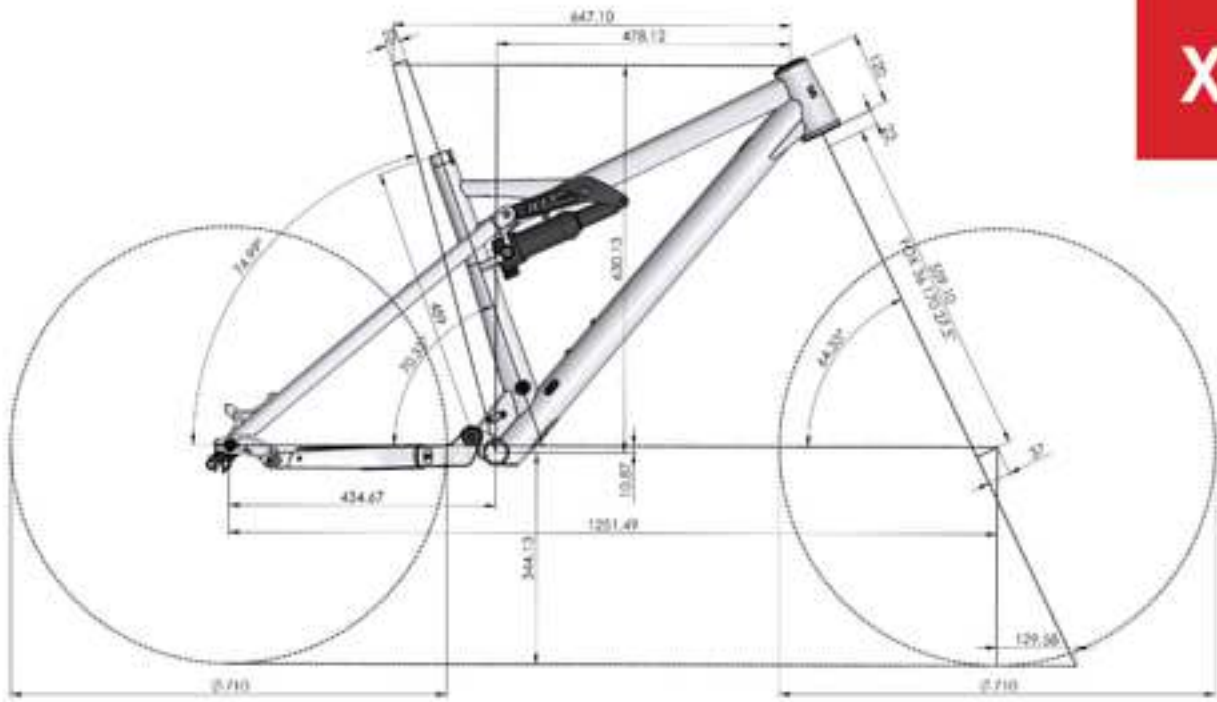

Radabstand: 1222 mm

Tretlagerhöhe: 344 mm

Tretlagerdrop: 11 mm

Sitzwinkel: 75°

Lenkwinkel: 64,3°

Gabeleinbaulänge: 559 mm

Gabelvorlauf: 37 mm

Reach: 460 mm

Stack: 621 mm

Laufraddurchmesser hinten: 710 mm

Laufraddurchmesser vorne: 710 mm

bis Reifenfreiheit 2.5"

XL

Rahmenlänge XL · Laufradgröße 27.5"
Größenempfehlungen: 184 cm – 192 cm

Oberrohrlänge: 647 mm
Steuerröhrlänge: 120 mm
Sitzröhrlänge: 489 mm
Kettenstrebenlänge: 435 mm
Radabstand: 1252 mm
Tretlagerhöhe: 344 mm
Tretlagerdrop: 11 mm
Sitzwinkel: 75°
Lenkwinkel: 64,3°
Gabeleinbaulänge: 559 mm
Gabelvorlauf: 37 mm
Reach: 478 mm
Stack: 630 mm
Laufraddurchmesser hinten: 710 mm
Laufraddurchmesser vorne: 710 mm

bis Reifenfreiheit 2.5"

Rahmenlänge L · Laufradgröße 29"
Größenempfehlungen: 176 cm – 186 cm

Oberrohrlänge: 625 mm
 Steuerrohrlänge: 110 mm
 Sitzrohrlänge: 465 mm
 Kettenstrebenlänge: 438 mm
 Radabstand: 1232 mm
 Tretlagerhöhe: 349 mm
 Tretlagerdrop: 25 mm
 Sitzwinkel: 75,2°
 Lenkwinkel: 64,5°
 Gabeleinbaulänge: 567 mm
 Gabelvorlauf: 44 mm
 Reach: 462 mm
 Stack: 620 mm
 Laufraddurchmesser hinten: 748 mm
 Laufraddurchmesser vorne: 748 mm
 bis Reifenfreiheit 2.5"

bis Reifenfreiheit 2.5"

Rahmenlänge XXL · Laufradgröße 29"
Größenempfehlungen: 189 cm – 205 cm

Oberrohrlänge: 686 mm
Steuerrohrlänge: 155 mm
Sitzrohrlänge: 537 mm
Kettenstrebenlänge: 450 mm
Radabstand: 1310 mm
Tretlagerhöhe: 349 mm
Tretlagerdrop: 25 mm
Sitzwinkel: 75°
Lenkwinkel: 64,5°
Gabeleinbaulänge: 567 mm
Gabelvorlauf: 44 mm
Reach: 508 mm
Stack: 660 mm
Laufraddurchmesser hinten: 748 mm
Laufraddurchmesser vorne: 748 mm
bis Reifenfreiheit 2.5"