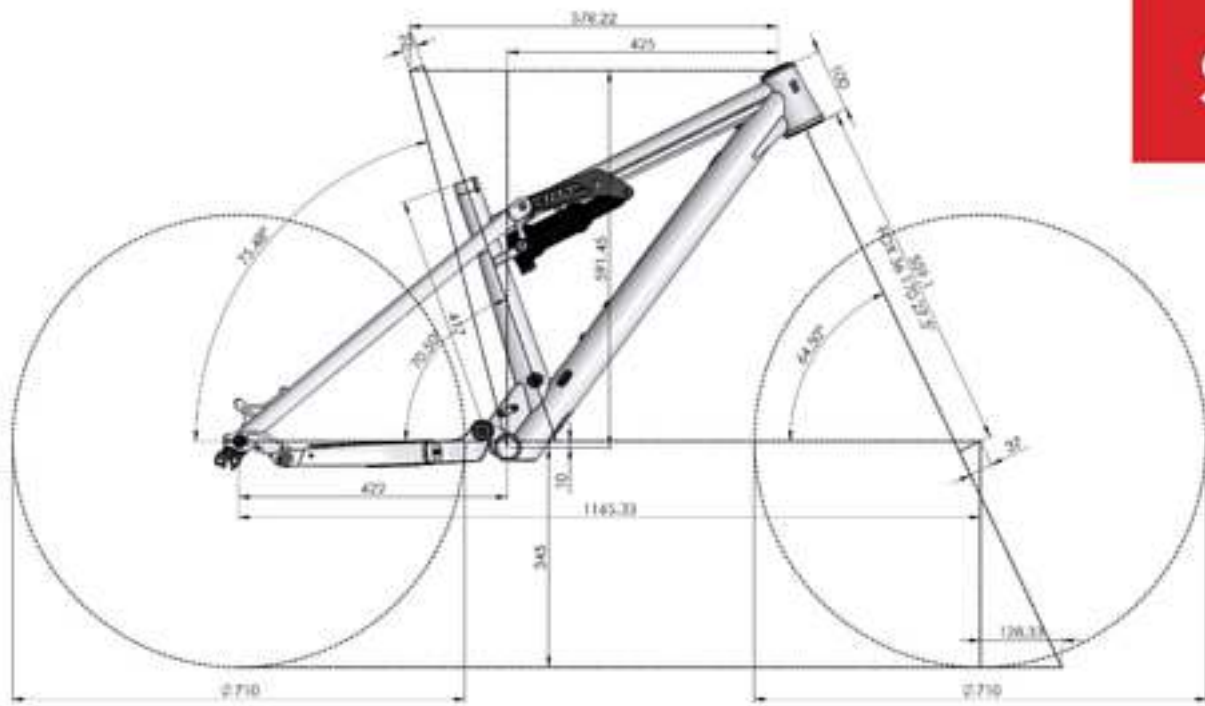

Rahmenlängen für Laufradgröße 27.5"

Rahmenlänge S · Laufradgröße 27.5"
 Größenempfehlungen: 160 cm – 169 cm

- Oberrohrlänge: 578 mm
 - Steuerröhrlänge: 100 mm
 - Sitzrohrlänge: 417 mm
 - Kettenstrebenlänge: 422 mm
 - Radabstand: 1165 mm
 - Tretlagerhöhe: 345 mm
 - Tretlagerdrop: 10 mm
 - Sitzwinkel: 75,5°
 - Lenkwinkel: 64,5°
 - Gabeleinbaulänge: 559 mm
 - Gabelvorlauf: 37 mm
 - Reach: 425 mm
 - Stack: 592 mm
 - Laufraddurchmesser hinten: 710 mm
 - Laufraddurchmesser vorne: 710 mm
- bis Reifenfreiheit 2.5"

Rahmenlänge M · Laufradgröße 27.5"
 Größenempfehlungen: 167 cm – 178 cm

Oberrohrlänge: 609 mm

Steuerrohrlänge: 110 mm

Sitzrohrlänge: 441 mm

Kettenstrebenlänge: 428 mm

Radabstand: 1205 mm

Tretlagerhöhe: 344 mm

XL

Rahmenlänge XL · Laufradgröße 29"
Größenempfehlungen: 184 cm – 192 cm

Oberrohrlänge: 646 mm
Steuerrohrlänge: 120 mm
Sitzrohrlänge: 489 mm
Kettenstrebenlänge: 445 mm
Radabstand: 1262 mm
Tretlagerhöhe: 349 mm
Tretlagerdrop: 25 mm
Sitzwinkel: 75,2°
Lenkwinkel: 64,5°
Gabeleinbaulänge: 567 mm
Gabelvorlauf: 44 mm
Reach: 480 mm
Stack: 629 mm
Laufraddurchmesser hinten: 748 mm
Laufraddurchmesser vorne: 748 mm

bis Reifenfreiheit 2.5"

Rahmenlänge XXL · Laufradgröße 29"
Größenempfehlungen: 189 cm – 205 cm

Oberrohrlänge: 686 mm
Steuerrohrlänge: 155 mm
Sitzrohrlänge: 537 mm
Kettenstrebenlänge: 450 mm
Radabstand: 1310 mm
Tretlagerhöhe: 349 mm
Tretlagerdrop: 25 mm
Sitzwinkel: 75°
Lenkwinkel: 64,5°
Gabeleinbaulänge: 567 mm
Gabelvorlauf: 44 mm
Reach: 508 mm
Stack: 660 mm
Laufraddurchmesser hinten: 748 mm
Laufraddurchmesser vorne: 748 mm
bis Reifenfreiheit 2.5"