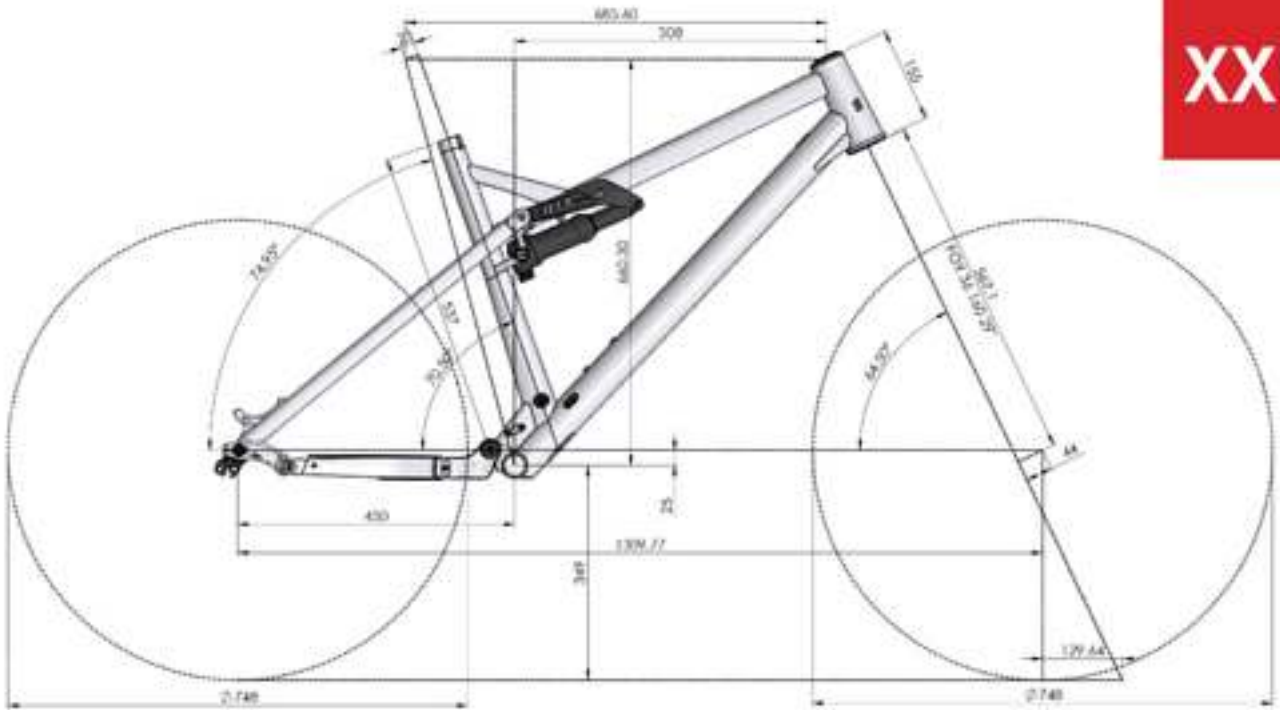

bis Reifenfreiheit 2.5"

Rahmenlängen für Laufradgröße 29"

Rahmenlänge M · Laufradgröße 29"
Größenempfehlungen: 167 cm – 178 cm

Oberrohrlänge: 608 mm
Steuerrohrlänge: 110 mm
Sitzrohrlänge: 441 mm
Kettenstrebenlänge: 438 mm
Radabstand: 1215 mm
Tretlagerhöhe: 349 mm
Tretlagerdrop: 25 mm
Sitzwinkel: 75,2°
Lenkwinkel: 64,5°
Gabeleinbaulänge: 567 mm
Gabelvorlauf: 44 mm
Reach: 445 mm
Stack: 620 mm
Laufraddurchmesser hinten: 748 mm
Laufraddurchmesser vorne: 748 mm

bis Reifenfreiheit 2.5"

Rahmenlänge L · Laufradgröße 29"
Größenempfehlungen: 176 cm – 186 cm

Oberrohrlänge: 625 mm
 Steuerrohrlänge: 110 mm
 Sitzrohrlänge: 465 mm
 Kettenstrebenlänge: 438 mm
 Radabstand: 1232 mm
 Tretlagerhöhe: 349 mm
 Tretlagerdrop: 25 mm
 Sitzwinkel: 75,2°
 Lenkwinkel: 64,5°
 Gabeleinbaulänge: 567 mm
 Gabelvorlauf: 44 mm
 Reach: 462 mm
 Stack: 620 mm
 Laufraddurchmesser hinten: 748 mm
 Laufraddurchmesser vorne: 748 mm
 bis Reifenfreiheit 2.5"

XL

Rahmenlänge XL · Laufradgröße 29"
Größenempfehlungen: 184 cm – 192 cm

Oberrohrlänge: 646 mm
Steuerrohrlänge: 120 mm
Sitzrohrlänge: 489 mm
Kettenstrebenlänge: 445 mm
Radabstand: 1262 mm
Tretlagerhöhe: 349 mm
Tretlagerdrop: 25 mm
Sitzwinkel: 75,2°
Lenkwinkel: 64,5°
Gabeleinbaulänge: 567 mm
Gabelvorlauf: 44 mm
Reach: 480 mm
Stack: 629 mm
Laufraddurchmesser hinten: 748 mm
Laufraddurchmesser vorne: 748 mm

bis Reifenfreiheit 2.5"

Rahmenlänge XXL · Laufradgröße 29"
Größenempfehlungen: 189 cm – 205 cm

Oberrohrlänge: 686 mm
Steuerrohrlänge: 155 mm
Sitzrohrlänge: 537 mm
Kettenstrebenlänge: 450 mm
Radabstand: 1310 mm
Tretlagerhöhe: 349 mm
Tretlagerdrop: 25 mm
Sitzwinkel: 75°
Lenkwinkel: 64,5°
Gabeleinbaulänge: 567 mm
Gabelvorlauf: 44 mm
Reach: 508 mm
Stack: 660 mm
Laufraddurchmesser hinten: 748 mm
Laufraddurchmesser vorne: 748 mm
bis Reifenfreiheit 2.5"