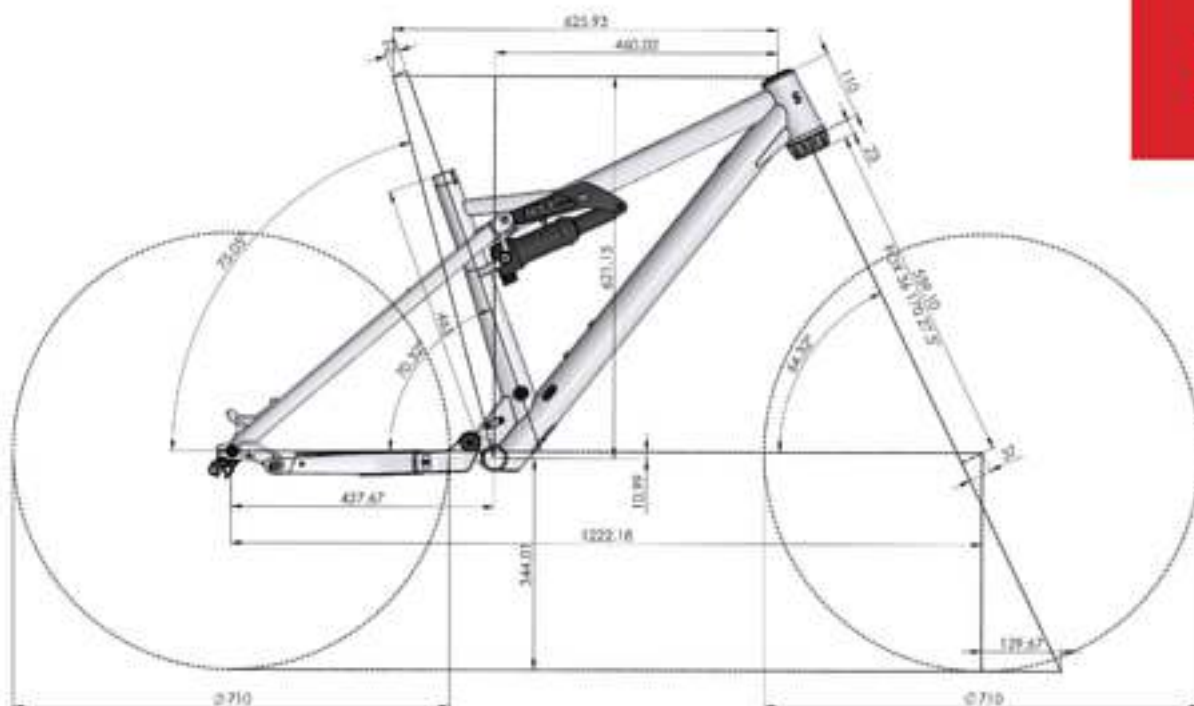

Rahmenlänge L · Laufradgröße 27.5"
Größenempfehlungen: 176 cm – 186 cm

Oberrohrlänge: 626 mm

Steuerrohrlänge: 110 mm

Sitzrohrlänge: 465 mm

Kettenstrebenlänge: 428 mm

Radabstand: 1222 mm

Tretlagerhöhe: 344 mm

Tretlagerdrop: 11 mm

Sitzwinkel: 75°

Lenkwinkel: 64,3°

Gabeleinbaulänge: 559 mm

Gabelvorlauf: 37 mm

Reach: 460 mm

Stack: 621 mm

Laufraddurchmesser hinten: 710 mm

Laufraddurchmesser vorne: 710 mm

bis Reifenfreiheit 2.5"