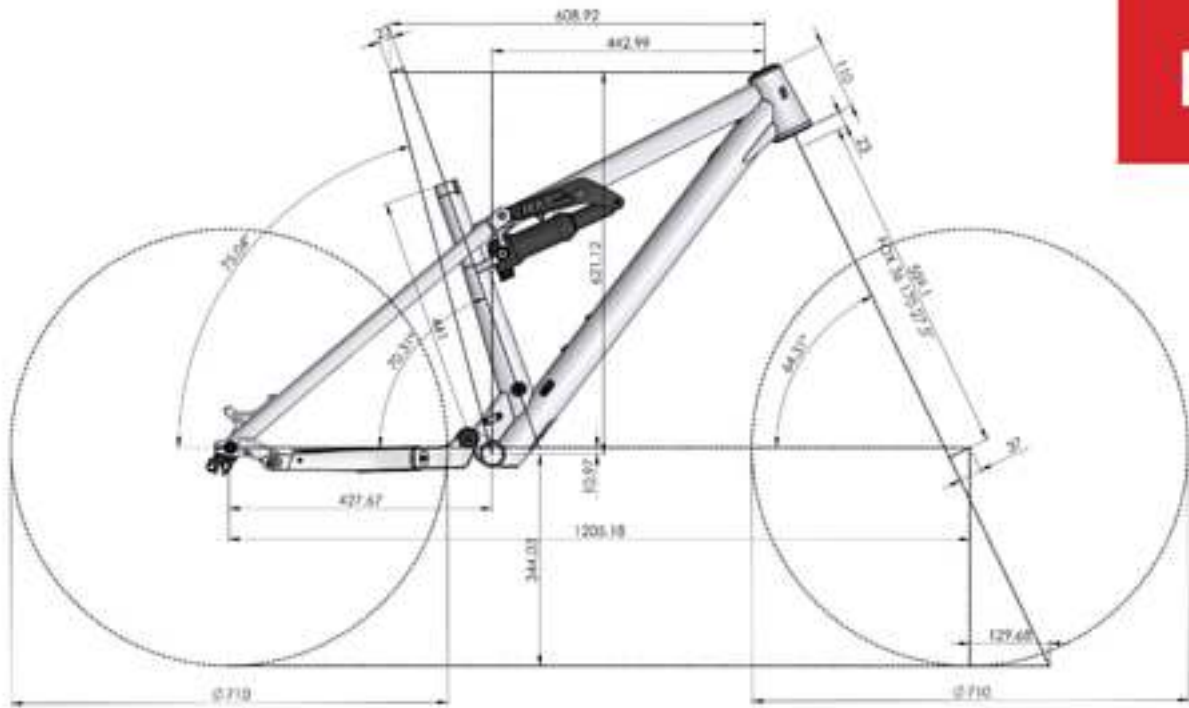

Rahmenlängen für Laufradgröße 27.5"

Rahmenlänge S · Laufradgröße 27.5"
 Größenempfehlungen: 160 cm – 169 cm

- Oberrohrlänge: 578 mm
 - Steuerröhrlänge: 100 mm
 - Sitzrohrlänge: 417 mm
 - Kettenstrebenlänge: 422 mm
 - Radabstand: 1165 mm
 - Tretlagerhöhe: 345 mm
 - Tretlagerdrop: 10 mm
 - Sitzwinkel: 75,5°
 - Lenkwinkel: 64,5°
 - Gabeleinbaulänge: 559 mm
 - Gabelvorlauf: 37 mm
 - Reach: 425 mm
 - Stack: 592 mm
 - Laufraddurchmesser hinten: 710 mm
 - Laufraddurchmesser vorne: 710 mm
- bis Reifenfreiheit 2.5"

Rahmenlänge M · Laufradgröße 27.5"
 Größenempfehlungen: 167 cm – 178 cm

Oberrohrlänge: 609 mm

Steuerrohrlänge: 110 mm

Sitzrohrlänge: 441 mm

Kettenstrebenlänge: 428 mm

Radabstand: 1205 mm

Tretlagerhöhe: 344 mm

XL

Rahmenlänge XL · Laufradgröße 29"
Größenempfehlungen: 184 cm – 192 cm

Oberrohrlänge: 646 mm
Steuerrohrlänge: 120 mm
Sitzrohrlänge: 489 mm
Kettenstrebenlänge: 445 mm
Radabstand: 1262 mm
Tretlagerhöhe: 349 mm
Tretlagerdrop: 25 mm
Sitzwinkel: 75,2°
Lenkwinkel: 64,5°
Gabeleinbaulänge: 567 mm
Gabelvorlauf: 44 mm
Reach: 480 mm
Stack: 629 mm
Laufraddurchmesser hinten: 748 mm
Laufraddurchmesser vorne: 748 mm

bis Reifenfreiheit 2.5"

Rahmenlänge XXL · Laufradgröße 29"
Größenempfehlungen: 189 cm – 205 cm

Oberrohrlänge: 686 mm
Steuerrohrlänge: 155 mm
Sitzrohrlänge: 537 mm
Kettenstrebenlänge: 450 mm
Radabstand: 1310 mm
Tretlagerhöhe: 349 mm
Tretlagerdrop: 25 mm
Sitzwinkel: 75°
Lenkwinkel: 64,5°
Gabeleinbaulänge: 567 mm
Gabelvorlauf: 44 mm
Reach: 508 mm
Stack: 660 mm
Laufraddurchmesser hinten: 748 mm
Laufraddurchmesser vorne: 748 mm
bis Reifenfreiheit 2.5"