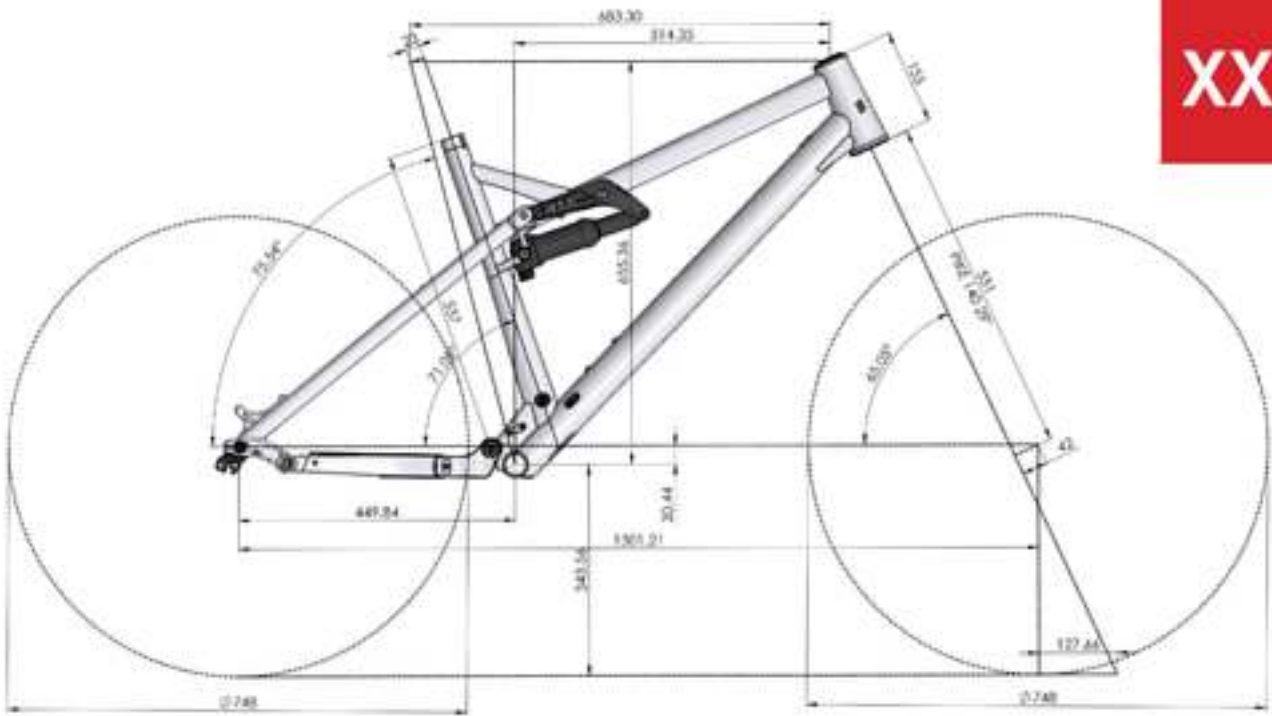

Rahmenlänge L · Laufradgröße 29"
 Größenempfehlungen: 176 cm – 186 cm

Oberrohrlänge: 623 mm

Steuerrohrlänge: 110 mm

Sitzrohrlänge: 465 mm

Kettenstrebenlänge: 438 mm

Radabstand: 1224 mm

Tretlagerhöhe: 343 mm

Tretlagerdrop: 31 mm

Sitzwinkel: 75,9°

Lenkwinkel: 65,1°

Gabeleinbaulänge: 551 mm

Gabelvorlauf: 42 mm

Reach: 468 mm

Stack: 615 mm

Laufraddurchmesser hinten: 748 mm

Laufraddurchmesser vorne: 748 mm

bis Reifenfreiheit 2.5"

Rahmenlänge XL · Laufradgröße 29"
Größenempfehlungen: 184 cm – 192 cm

- Oberrohrlänge: 644 mm
 - Steuerröhlänge: 120 mm
 - Sitzrohrlänge: 489 mm
 - Kettenstrebenlänge: 445 mm
 - Radabstand: 1253 mm
 - Tretlagerhöhe: 344 mm
 - Tretlagerdrop: 31 mm
 - Sitzwinkel: 75,5°
 - Lenkwinkel: 65,1°
 - Gabeleinbaulänge: 551 mm
 - Gabelvorlauf: 42 mm
 - Reach: 486 mm
 - Stack: 624 mm
 - Laufraddurchmesser hinten: 748 mm
 - Laufraddurchmesser vorne: 748 mm
- bis Reifenfreiheit 2.5"

Rahmenlänge XXL · Laufradgröße 29"
Größenempfehlungen: 189 cm – 205 cm

Oberrohrlänge: 683 mm
Steuerrohrlänge: 155 mm
Sitzrohrlänge: 537 mm
Kettenstrebenlänge: 450 mm
Radabstand: 1301 mm
Tretlagerhöhe: 344 mm
Tretlagerdrop: 30 mm
Sitzwinkel: 75,5°
Lenkwinkel: 65,1°
Gabeleinbaulänge: 551 mm
Gabelvorlauf: 42 mm
Reach: 514 mm
Stack: 655 mm
Laufraddurchmesser hinten: 748 mm
Laufraddurchmesser vorne: 748 mm
bis Reifenfreiheit 2.5"