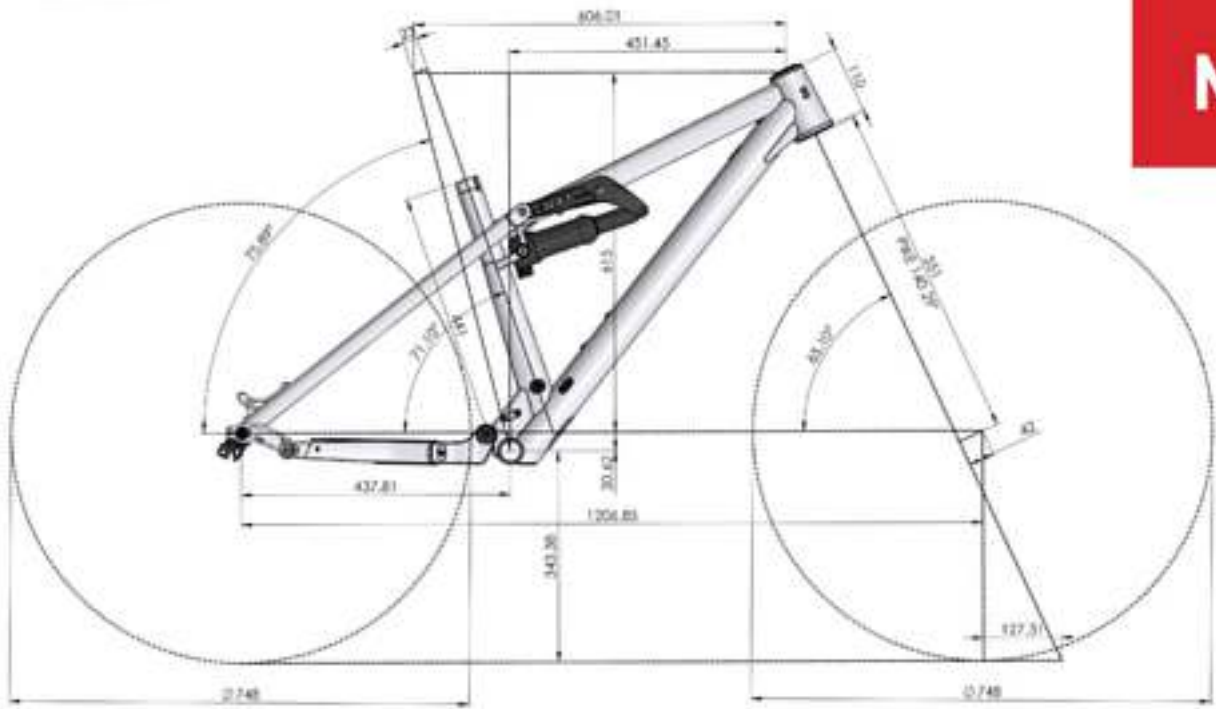

bis Reifenfreiheit 2.5"

XL

Rahmenlänge XL · Laufradgröße 27.5"
Größenempfehlungen: 184 cm – 192 cm

Oberrohrlänge: 645 mm
Steuerröhrlänge: 120 mm
Sitzröhrlänge: 489 mm
Kettenstrebenlänge: 435 mm
Radabstand: 1244 mm
Tretlagerhöhe: 338 mm
Tretlagerdrop: 17 mm
Sitzwinkel: 75,7°
Lenkwinkel: 65°
Gabeleinbaulänge: 542 mm
Gabelvorlauf: 37 mm
Reach: 485 mm
Stack: 625 mm
Laufraddurchmesser hinten: 710 mm
Laufraddurchmesser vorne: 710 mm

bis Reifenfreiheit 2.5"

Rahmenlängen für Laufradgröße 29"

Rahmenlänge M · Laufradgröße 29"
 Größenempfehlungen: 167 cm – 178 cm

Oberrohrlänge: 606 mm
 Steuerrohrlänge: 110 mm
 Sitzrohrlänge: 441 mm
 Kettenstrebenlänge: 438 mm
 Radabstand: 1207 mm
 Tretlagerhöhe: 343 mm
 Tretlagerdrop: 31 mm
 Sitzwinkel: 75,9°
 Lenkwinkel: 65,1°
 Gabeleinbaulänge: 551 mm
 Gabelvorlauf: 42 mm
 Reach: 452 mm
 Stack: 615 mm
 Laufraddurchmesser hinten: 748 mm
 Laufraddurchmesser vorne: 748 mm
 bis Reifenfreiheit 2.5"

Laufraddurchmesser vorne: 748 mm

bis Reifenfreiheit 2.5"

Rahmenlänge XL · Laufradgröße 29"
Größenempfehlungen: 184 cm – 192 cm

- Oberrohrlänge: 644 mm
 - Steuerröhlänge: 120 mm
 - Sitzrohrlänge: 489 mm
 - Kettenstrebenlänge: 445 mm
 - Radabstand: 1253 mm
 - Tretlagerhöhe: 344 mm
 - Tretlagerdrop: 31 mm
 - Sitzwinkel: 75,5°
 - Lenkwinkel: 65,1°
 - Gabeleinbaulänge: 551 mm
 - Gabelvorlauf: 42 mm
 - Reach: 486 mm
 - Stack: 624 mm
 - Laufraddurchmesser hinten: 748 mm
 - Laufraddurchmesser vorne: 748 mm
- bis Reifenfreiheit 2.5"

Rahmenlänge XXL · Laufradgröße 29"
Größenempfehlungen: 189 cm – 205 cm

Oberrohrlänge: 683 mm
Steuerrohrlänge: 155 mm
Sitzrohrlänge: 537 mm
Kettenstrebenlänge: 450 mm
Radabstand: 1301 mm
Tretlagerhöhe: 344 mm
Tretlagerdrop: 30 mm
Sitzwinkel: 75,5°
Lenkwinkel: 65,1°
Gabeleinbaulänge: 551 mm
Gabelvorlauf: 42 mm
Reach: 514 mm
Stack: 655 mm
Laufraddurchmesser hinten: 748 mm
Laufraddurchmesser vorne: 748 mm
bis Reifenfreiheit 2.5"