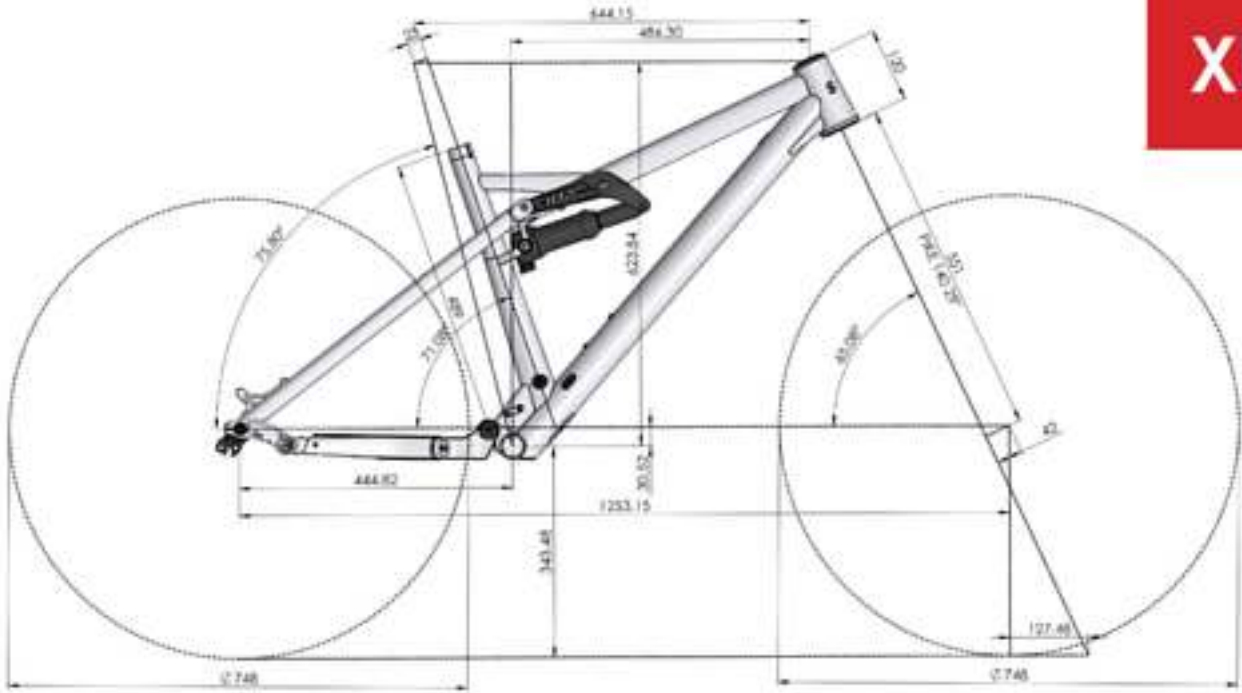

Rahmenlänge L · Laufradgröße 29"
 Größenempfehlungen: 176 cm – 186 cm

Oberrohrlänge: 623 mm

Steuerrohrlänge: 110 mm

Sitzrohrlänge: 465 mm

Kettenstrebenlänge: 438 mm

Radabstand: 1224 mm

Tretlagerhöhe: 343 mm

Tretlagerdrop: 31 mm

Sitzwinkel: 75,9°

Lenkwinkel: 65,1°

Gabeleinbaulänge: 551 mm

Gabelvorlauf: 42 mm

Reach: 468 mm

Stack: 615 mm

Laufraddurchmesser hinten: 748 mm

Laufraddurchmesser vorne: 748 mm

bis Reifenfreiheit 2.5"

Rahmenlänge XL · Laufradgröße 29"
Größenempfehlungen: 184 cm – 192 cm

- Oberrohrlänge: 644 mm
 - Steuerröhlänge: 120 mm
 - Sitzrohrlänge: 489 mm
 - Kettenstrebenlänge: 445 mm
 - Radabstand: 1253 mm
 - Tretlagerhöhe: 344 mm
 - Tretlagerdrop: 31 mm
 - Sitzwinkel: 75,5°
 - Lenkwinkel: 65,1°
 - Gabeleinbaulänge: 551 mm
 - Gabelvorlauf: 42 mm
 - Reach: 486 mm
 - Stack: 624 mm
 - Laufraddurchmesser hinten: 748 mm
 - Laufraddurchmesser vorne: 748 mm
- bis Reifenfreiheit 2.5"

Rahmenlänge XXL · Laufradgröße 29"
Größenempfehlungen: 189 cm – 205 cm

Oberrohrlänge: 683 mm
Steuerrohrlänge: 155 mm
Sitzrohrlänge: 537 mm
Kettenstrebenlänge: 450 mm
Radabstand: 1301 mm
Tretlagerhöhe: 344 mm
Tretlagerdrop: 30 mm
Sitzwinkel: 75,5°
Lenkwinkel: 65,1°
Gabeleinbaulänge: 551 mm
Gabelvorlauf: 42 mm
Reach: 514 mm
Stack: 655 mm
Laufraddurchmesser hinten: 748 mm
Laufraddurchmesser vorne: 748 mm
bis Reifenfreiheit 2.5"