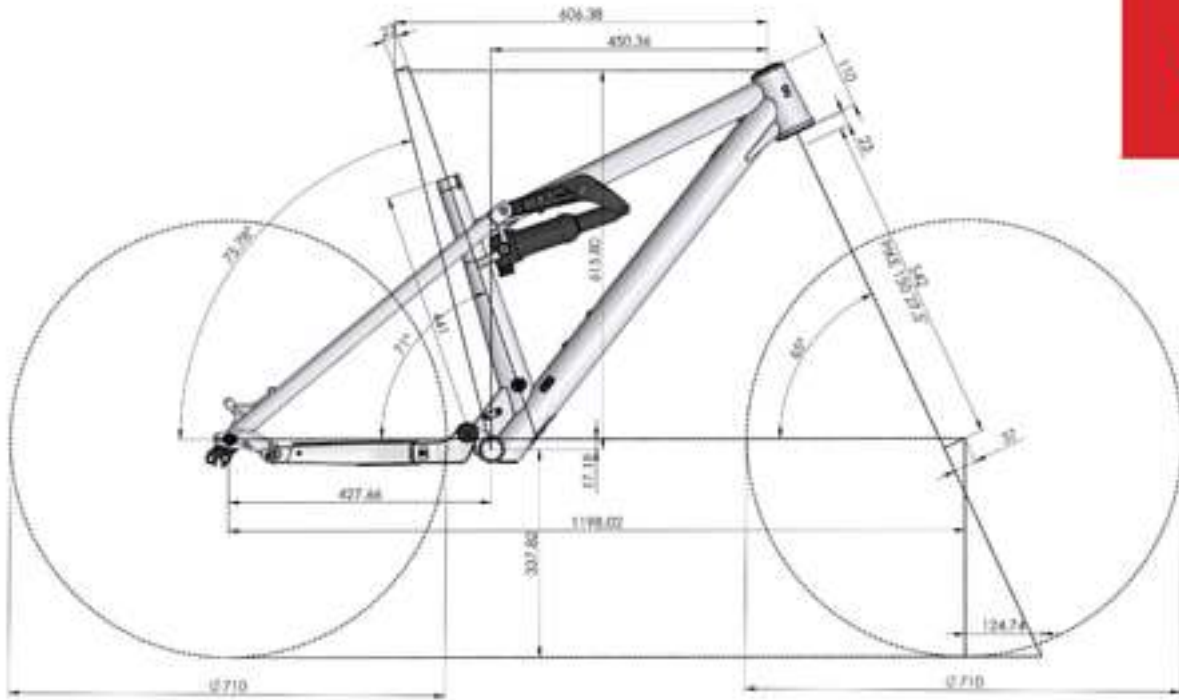

Rahmenlänge M · Laufradgröße 27.5"
Größenempfehlungen: 167 cm – 178 cm

Oberrohrlänge: 606 mm

Steuerrohrlänge: 110 mm

Sitzrohrlänge: 441 mm

Kettenstrebenlänge: 428 mm

Radabstand: 1198 mm

Tretlagerhöhe: 338 mm

Tretlagerdrop: 17 mm

Sitzwinkel: 75,8°

Lenkwinkel: 65°

Gabeleinbaulänge: 542 mm

Gabelvorlauf: 37 mm

Reach: 450 mm

Stack: 616 mm

Laufraddurchmesser hinten: 710 mm

Laufraddurchmesser vorne: 710 mm

bis Reifenfreiheit 2.5"