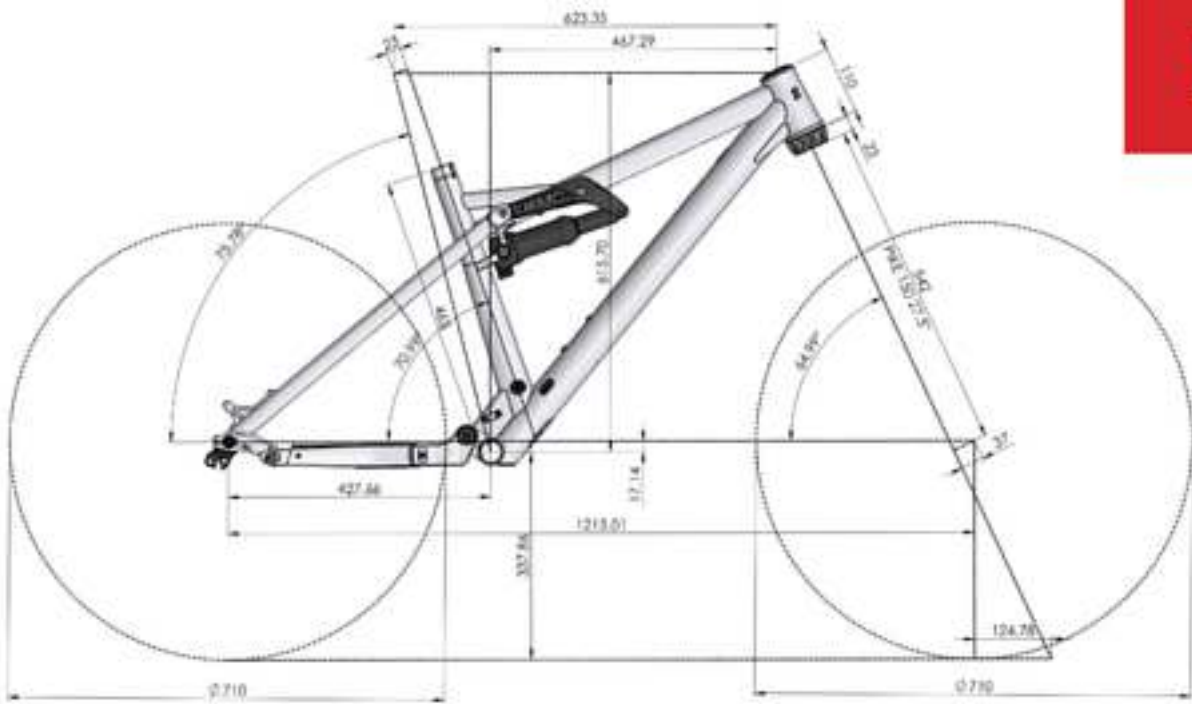

Tretlagerhöhe: 338 mm

Tretlagerdrop: 17 mm

Sitzwinkel: 75,8°

Lenkwinkel: 65°

Gabeleinbaulänge: 542 mm

Gabelvorlauf: 37 mm

Reach: 450 mm

Stack: 616 mm

Laufraddurchmesser hinten: 710 mm

Laufraddurchmesser vorne: 710 mm

bis Reifenfreiheit 2.5"

Rahmenlänge L · Laufradgröße 27.5"
 Größenempfehlungen: 176 cm – 186 cm

Oberrohrlänge: 623 mm
 Steuerrohrlänge: 110 mm
 Sitzrohrlänge: 465 mm
 Kettenstrebenlänge: 428 mm
 Radabstand: 1215 mm
 Tretlagerhöhe: 338 mm
 Tretlagerdrop: 17 mm
 Sitzwinkel: 75,9°
 Lenkwinkel: 65°
 Gabeleinbaulänge: 542 mm
 Gabelvorlauf: 37 mm
 Reach: 467 mm
 Stack: 615 mm
 Laufraddurchmesser hinten: 710 mm
 Laufraddurchmesser vorne: 710 mm

bis Reifenfreiheit 2.5"

XL

Rahmenlänge XL · Laufradgröße 27.5"
Größenempfehlungen: 184 cm – 192 cm

Oberrohrlänge: 645 mm
Steuerröhrlänge: 120 mm
Sitzröhrlänge: 489 mm
Kettenstrebenlänge: 435 mm
Radabstand: 1244 mm
Tretlagerhöhe: 338 mm
Tretlagerdrop: 17 mm
Sitzwinkel: 75,7°
Lenkwinkel: 65°
Gabeleinbaulänge: 542 mm
Gabelvorlauf: 37 mm
Reach: 485 mm
Stack: 625 mm
Laufraddurchmesser hinten: 710 mm
Laufraddurchmesser vorne: 710 mm

Rahmenlänge XXL · Laufradgröße 29"
Größenempfehlungen: 189 cm – 205 cm

Oberrohrlänge: 683 mm
Steuerrohrlänge: 155 mm
Sitzrohrlänge: 537 mm
Kettenstrebenlänge: 450 mm
Radabstand: 1301 mm
Tretlagerhöhe: 344 mm
Tretlagerdrop: 30 mm
Sitzwinkel: 75,5°
Lenkwinkel: 65,1°
Gabeleinbaulänge: 551 mm
Gabelvorlauf: 42 mm
Reach: 514 mm
Stack: 655 mm
Laufraddurchmesser hinten: 748 mm
Laufraddurchmesser vorne: 748 mm
bis Reifenfreiheit 2.5"