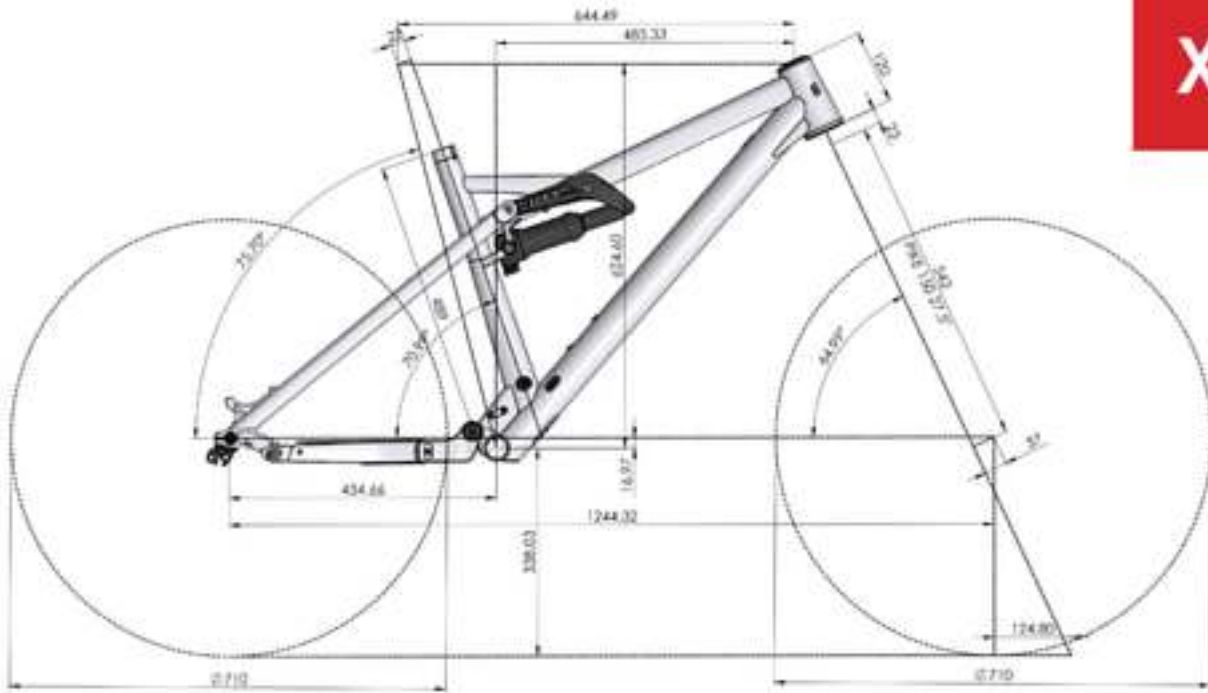

Laufraddurchmesser hinten: 710 mm

Laufraddurchmesser vorne: 710 mm

bis Reifenfreiheit 2.5"

Rahmenlänge L · Laufradgröße 27.5"
 Größenempfehlungen: 176 cm – 186 cm

Oberrohrlänge: 623 mm
 Steuerrohrlänge: 110 mm
 Sitzrohrlänge: 465 mm
 Kettenstrebenlänge: 428 mm
 Radabstand: 1215 mm
 Tretlagerhöhe: 338 mm
 Tretlagerdrop: 17 mm
 Sitzwinkel: 75,9°
 Lenkwinkel: 65°
 Gabeleinbaulänge: 542 mm
 Gabelvorlauf: 37 mm
 Reach: 467 mm
 Stack: 615 mm
 Laufraddurchmesser hinten: 710 mm
 Laufraddurchmesser vorne: 710 mm

bis Reifenfreiheit 2.5"

XL

Rahmenlänge XL · Laufradgröße 27.5"
Größenempfehlungen: 184 cm – 192 cm

Oberrohrlänge: 645 mm
Steuerröhrlänge: 120 mm
Sitzröhrlänge: 489 mm
Kettenstrebenlänge: 435 mm
Radabstand: 1244 mm
Tretlagerhöhe: 338 mm
Tretlagerdrop: 17 mm
Sitzwinkel: 75,7°
Lenkwinkel: 65°
Gabeleinbaulänge: 542 mm
Gabelvorlauf: 37 mm
Reach: 485 mm
Stack: 625 mm
Laufraddurchmesser hinten: 710 mm
Laufraddurchmesser vorne: 710 mm

Laufraddurchmesser vorne: 748 mm

bis Reifenfreiheit 2.5"

Rahmenlänge XL · Laufradgröße 29"
Größenempfehlungen: 184 cm – 192 cm

- Oberrohrlänge: 644 mm
 - Steuerröhlänge: 120 mm
 - Sitzrohrlänge: 489 mm
 - Kettenstrebenlänge: 445 mm
 - Radabstand: 1253 mm
 - Tretlagerhöhe: 344 mm
 - Tretlagerdrop: 31 mm
 - Sitzwinkel: 75,5°
 - Lenkwinkel: 65,1°
 - Gabeleinbaulänge: 551 mm
 - Gabelvorlauf: 42 mm
 - Reach: 486 mm
 - Stack: 624 mm
 - Laufraddurchmesser hinten: 748 mm
 - Laufraddurchmesser vorne: 748 mm
- bis Reifenfreiheit 2.5"

Rahmenlänge XXL · Laufradgröße 29"
Größenempfehlungen: 189 cm – 205 cm

Oberrohrlänge: 683 mm
Steuerrohrlänge: 155 mm
Sitzrohrlänge: 537 mm
Kettenstrebenlänge: 450 mm
Radabstand: 1301 mm
Tretlagerhöhe: 344 mm
Tretlagerdrop: 30 mm
Sitzwinkel: 75,5°
Lenkwinkel: 65,1°
Gabeleinbaulänge: 551 mm
Gabelvorlauf: 42 mm
Reach: 514 mm
Stack: 655 mm
Laufraddurchmesser hinten: 748 mm
Laufraddurchmesser vorne: 748 mm
bis Reifenfreiheit 2.5"