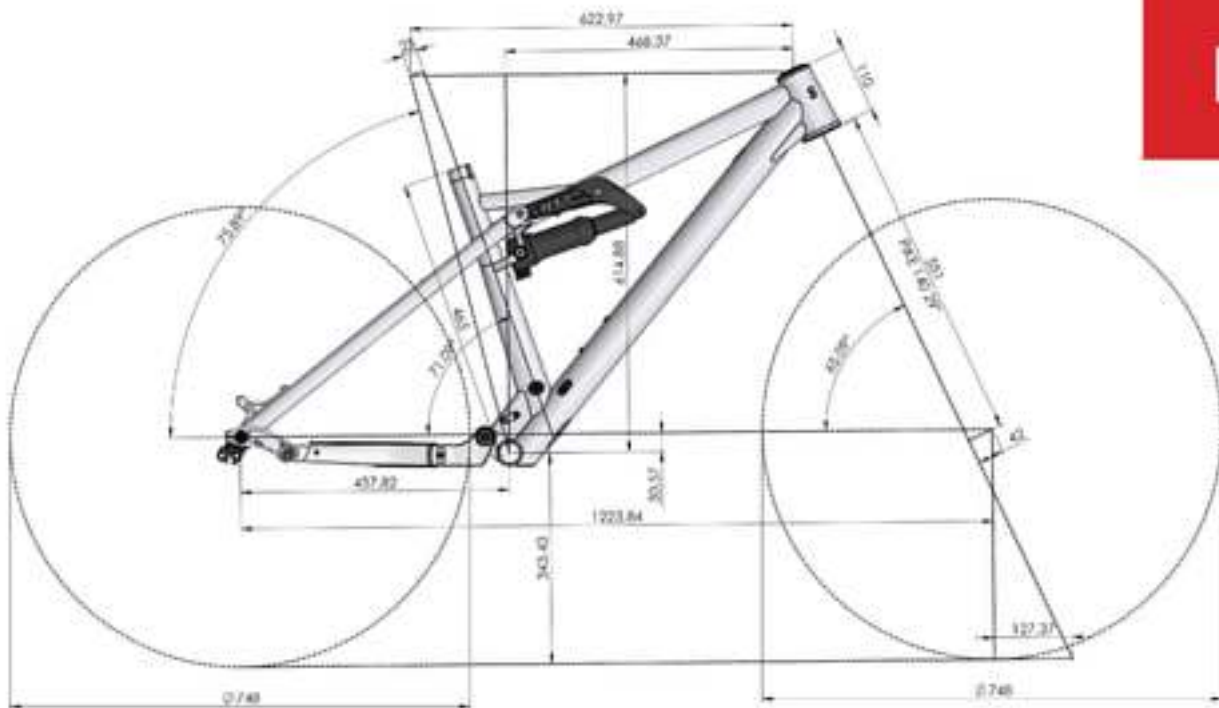

bis Reifenfreiheit 2.5"

XL

Rahmenlänge XL · Laufradgröße 27.5"
Größenempfehlungen: 184 cm – 192 cm

Oberrohrlänge: 645 mm
Steuerröhrlänge: 120 mm
Sitzröhrlänge: 489 mm
Kettenstrebenlänge: 435 mm
Radabstand: 1244 mm
Tretlagerhöhe: 338 mm
Tretlagerdrop: 17 mm
Sitzwinkel: 75,7°
Lenkwinkel: 65°
Gabeleinbaulänge: 542 mm
Gabelvorlauf: 37 mm
Reach: 485 mm
Stack: 625 mm
Laufraddurchmesser hinten: 710 mm
Laufraddurchmesser vorne: 710 mm

bis Reifenfreiheit 2.5"

Rahmenlängen für Laufradgröße 29"

Rahmenlänge M · Laufradgröße 29"
 Größenempfehlungen: 167 cm – 178 cm

Oberrohrlänge: 606 mm
 Steuerrohrlänge: 110 mm
 Sitzrohrlänge: 441 mm
 Kettenstrebenlänge: 438 mm
 Radabstand: 1207 mm
 Tretlagerhöhe: 343 mm
 Tretlagerdrop: 31 mm
 Sitzwinkel: 75,9°
 Lenkwinkel: 65,1°
 Gabeleinbaulänge: 551 mm
 Gabelvorlauf: 42 mm
 Reach: 452 mm
 Stack: 615 mm
 Laufraddurchmesser hinten: 748 mm
 Laufraddurchmesser vorne: 748 mm
 bis Reifenfreiheit 2.5"

Rahmenlänge L · Laufradgröße 29"
 Größenempfehlungen: 176 cm – 186 cm

Oberrohrlänge: 623 mm

Steuerrohrlänge: 110 mm

Sitzrohrlänge: 465 mm

Kettenstrebenlänge: 438 mm

Radabstand: 1224 mm

Tretlagerhöhe: 343 mm

Rahmenlänge XXL · Laufradgröße 29"
Größenempfehlungen: 189 cm – 205 cm

Oberrohrlänge: 683 mm
Steuerrohrlänge: 155 mm
Sitzrohrlänge: 537 mm
Kettenstrebenlänge: 450 mm
Radabstand: 1301 mm
Tretlagerhöhe: 344 mm
Tretlagerdrop: 30 mm
Sitzwinkel: 75,5°
Lenkwinkel: 65,1°
Gabeleinbaulänge: 551 mm
Gabelvorlauf: 42 mm
Reach: 514 mm
Stack: 655 mm
Laufraddurchmesser hinten: 748 mm
Laufraddurchmesser vorne: 748 mm
bis Reifenfreiheit 2.5"