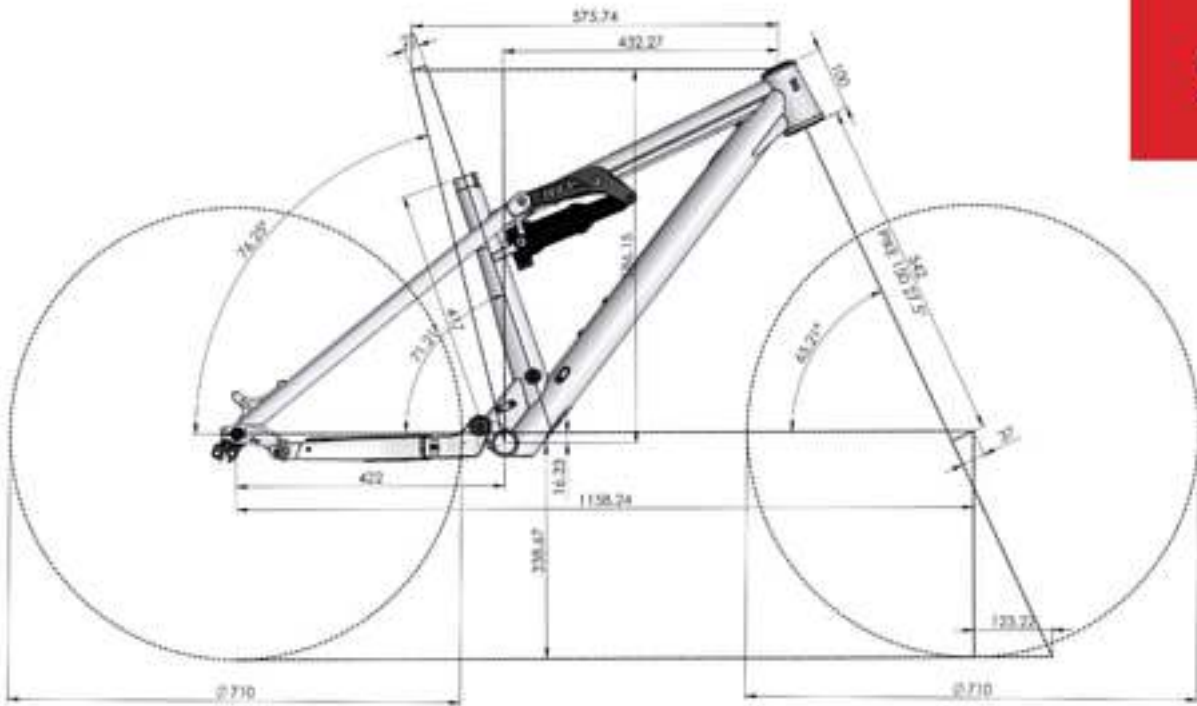

Rahmenlängen für Laufradgröße 27.5"

Rahmenlänge S · Laufradgröße 27.5"
Größenempfehlungen: 160 cm – 169 cm

Oberrohrlänge: 576 mm
Steuerrohrlänge: 100 mm
Sitzrohrlänge: 417 mm
Kettenstrebenlänge: 422 mm
Radabstand: 1158 mm
Tretlagerhöhe: 339 mm
Tretlagerdrop: 16 mm
Sitzwinkel: 76,3°
Lenkwinkel: 65,2°
Gabeleinbaulänge: 542 mm
Gabelvorlauf: 37 mm
Reach: 432 mm
Stack: 586 mm
Laufraddurchmesser hinten: 710 mm
Laufraddurchmesser vorne: 710 mm

Rahmenlänge L · Laufradgröße 29"
 Größenempfehlungen: 176 cm – 186 cm

Oberrohrlänge: 623 mm

Steuerrohrlänge: 110 mm

Sitzrohrlänge: 465 mm

Kettenstrebenlänge: 438 mm

Radabstand: 1224 mm

Tretlagerhöhe: 343 mm

Laufraddurchmesser vorne: 748 mm

bis Reifenfreiheit 2.5"

Rahmenlänge XL · Laufradgröße 29"
Größenempfehlungen: 184 cm – 192 cm

- Oberrohrlänge: 644 mm
 - Steuerröhlänge: 120 mm
 - Sitzrohrlänge: 489 mm
 - Kettenstrebenlänge: 445 mm
 - Radabstand: 1253 mm
 - Tretlagerhöhe: 344 mm
 - Tretlagerdrop: 31 mm
 - Sitzwinkel: 75,5°
 - Lenkwinkel: 65,1°
 - Gabeleinbaulänge: 551 mm
 - Gabelvorlauf: 42 mm
 - Reach: 486 mm
 - Stack: 624 mm
 - Laufraddurchmesser hinten: 748 mm
 - Laufraddurchmesser vorne: 748 mm
- bis Reifenfreiheit 2.5"

Rahmenlänge XXL · Laufradgröße 29"
Größenempfehlungen: 189 cm – 205 cm

Oberrohrlänge: 683 mm
Steuerrohrlänge: 155 mm
Sitzrohrlänge: 537 mm
Kettenstrebenlänge: 450 mm
Radabstand: 1301 mm
Tretlagerhöhe: 344 mm
Tretlagerdrop: 30 mm
Sitzwinkel: 75,5°
Lenkwinkel: 65,1°
Gabeleinbaulänge: 551 mm
Gabelvorlauf: 42 mm
Reach: 514 mm
Stack: 655 mm
Laufraddurchmesser hinten: 748 mm
Laufraddurchmesser vorne: 748 mm
bis Reifenfreiheit 2.5"