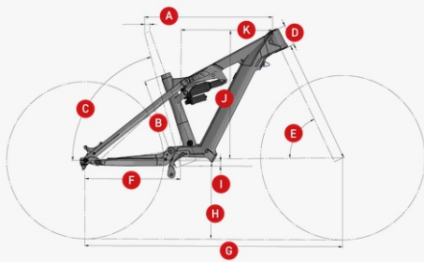

301CE Mk2

Framesize empfohlene Körpergröße		S 158 - 168 cm	M 168 - 178 cm	L 178 - 188 cm	XL 188 - 198 cm
A	Oberrohrlänge	583,8 mm	607 mm	632,8 mm	658 mm
B	Sitzrohrlänge	420 mm	450 mm	470 mm	500 mm
C	Sitzrohrwinkel effektiv	75,4°	76°	76°	75,8°
D	Steuerrohrlänge	90 mm	105 mm	115 mm	140 mm
E	Lenkwinkel	64,2°	64,5°	64,5°	64,1°
F	Kettenstrebenlänge	435 mm	442 mm	442 mm	452 mm
G	Radstand	1175,4 mm	1226,9 mm	1254,2 mm	1299,5 mm
H	Tretlagerhöhe	334 mm	342 mm	342 mm	343 mm
I	Tretlagerabsenkung	24 mm	16 mm	16 mm	15 mm
J	Stack	614 mm	643 mm	652 mm	670 mm
K	Reach	417 mm	447 mm	470 mm	488 mm