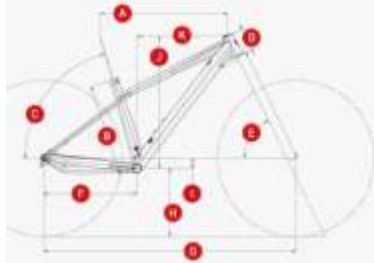

### H-3 Mk4 Limited

Framesize empfohlene Körpergröße		S 158 - 168 cm	M 168 - 178 cm	L 176 - 186 cm	XL 184 - 194 cm	XXL 2 - 202 cm
<b>A</b>	Oberrohrlänge	578,5 mm	605,5 mm	634,8 mm	657,7 mm	80,6 mm
<b>B</b>	Sitzrohrlänge	417 mm	440 mm	470 mm	490 mm	510 mm
<b>C</b>	Sitzrohrwinkel effektiv	74,3°	75°	75°	75°	75°
<b>D</b>	Steuerrohrlänge	100 mm	100 mm	115 mm	120 mm	135 mm
<b>E</b>	Lenkwinkel	64°	64,8°	64,8°	64,8°	64,8°
<b>F</b>	Kettenstrebenlänge	422 mm	427 mm	432 mm	437 mm	442 mm
<b>G</b>	Radstand	1143,6 mm	1177,0 mm	1208,6 mm	1243,0 mm	267,4 mm
<b>H</b>	Tretlagerhöhe	310 mm	304 mm	304 mm	304 mm	304 mm
<b>I</b>	Tretlagerabsenkung	45 mm	70 mm	70 mm	70 mm	70 mm
<b>J</b>	Stack	599 mm	623 mm	636,6 mm	645,5 mm	54,4 mm
<b>K</b>	Reach	410 mm	438 mm	463 mm	483 mm	503 mm

### H-3 Mk4 Elite

Framesize empfohlene Körpergröße		S 158 - 168 cm	M 168 - 178 cm	L 176 - 186 cm	XL 184 - 194 cm	XXL 192 - 202 cm
<b>A</b>	Oberrohrlänge	578,5 mm	608,1 mm	637,5 mm	660,4 mm	683,3 mm
<b>B</b>	Sitzrohrlänge	417 mm	440 mm	470 mm	490 mm	510 mm
<b>C</b>	Sitzrohrwinkel effektiv	74,3°	74,2°	74,2°	74,2°	74,2°
<b>D</b>	Steuerrohrlänge	100 mm	100 mm	115 mm	120 mm	135 mm
<b>E</b>	Lenkwinkel	64°	64°	64°	64°	64°
<b>F</b>	Kettenstrebenlänge	422 mm	427 mm	432 mm	437 mm	442 mm
<b>G</b>	Radstand	1143,6 mm	1181,5 mm	1218,1 mm	1247,5 mm	1276,8 mm
<b>H</b>	Tretlagerhöhe	310 mm	310 mm	310 mm	310 mm	310 mm
<b>I</b>	Tretlagerabsenkung	45 mm	64 mm	64 mm	64 mm	64 mm
<b>J</b>	Stack	599 mm	629 mm	643 mm	652 mm	660 mm
<b>K</b>	Reach	410 mm	430 mm	455 mm	475 mm	495 mm